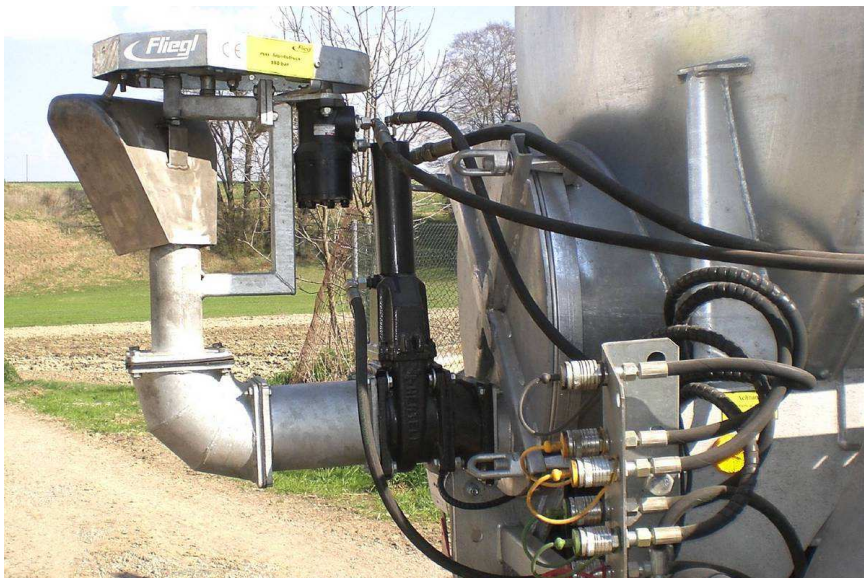

## ***FLIEGL BREITVERTEILER***

Neben den bodennahen Ausbringtechniken bietet Fliegl Agrartechnik weiterhin klassische Verteilsysteme im Bereich der Breitverteilung an.

Diese Verteiler können mit jedem Fliegl Güllefass kombiniert werden. Auch die Anbringung an Fremdfabrikate ist problemlos möglich.

Im Hinblick auf den Einsatz dieser Verteilsysteme muss die nationale Düngeverordnung beachtet werden!

## Prallkopfverteiler

- Sehr sauberes und genaues Verteilbild durch Gusszunge
- Gerades ansetzen an Feldränder möglich (kein „Anfahr-V“)
- Kein Verschmutzen des Fasses durch extra großes Spritzschutzblech

## Hydraulischer Pendelverteiler

- Sehr geringe Verstopfungsgefahr
- Zielgenaue Gülleverteiler, auch bei starkem Wind durch große Tropfen
- Antrieb erfolgt hydraulisch mittels Ölmotor – geringer Ölbedarf