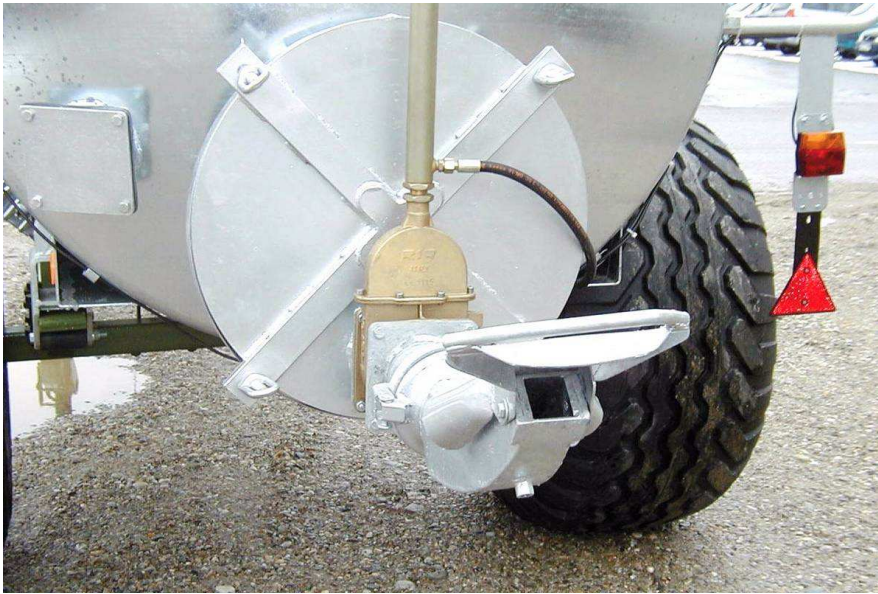

Kombiverteiler

- Sauberes und exaktes Streubild
- Einfache Umstellung des Spritzwinkels durch Umklappung
- Sehr geringes Eigengewicht

[Bei weiteren Fragen senden Sie uns eine E-Mail](#)