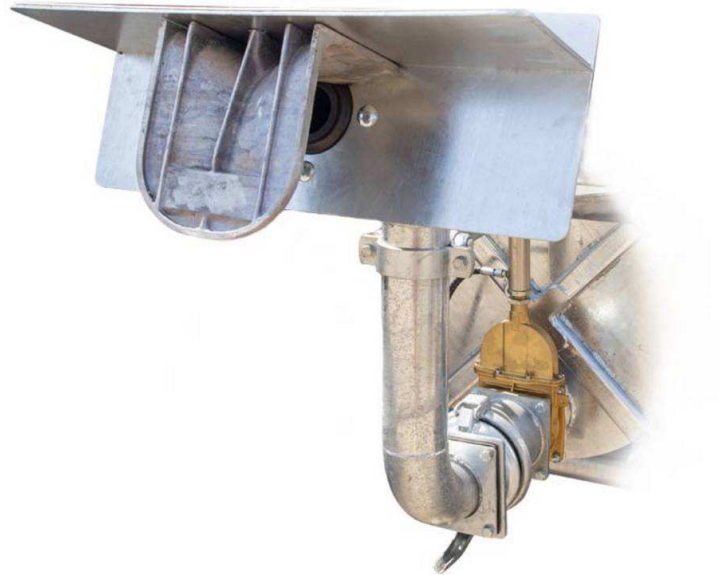

## ***FLIEGL BREITVERTEILER***

Neben den bodennahen Ausbringtechniken bietet Fliegl Agrartechnik weiterhin klassische Verteilsysteme im Bereich der Breitverteilung an.

Diese Verteiler können mit jedem Fliegl Güllefass kombiniert werden. Auch die Anbringung an Fremdfabrikate ist problemlos möglich.

## Prallkopfverteiler

- Sehr sauberes und genaues Verteilbild durch Gusszunge
- Gerades ansetzen an Feldränder möglich (kein „Anfahr-V“)
- Kein Verschmutzen des Fasses durch extra großes Spritzschutzblech

## Hydraulischer Pendelverteiler

- Sehr geringe Verstopfungsgefahr
- Zielgenaue Gülleverteiler, auch bei starkem Wind durch große Tropfen
- Antrieb erfolgt hydraulisch mittels Ölmotor – geringer Ölbedarf

## Kombiverteiler

- Sauberes und exaktes Streubild
- Einfache Umstellung des Spritzwinkels durch Umklappung
- Sehr geringes Eigengewicht

[Bei weiteren Fragen senden Sie uns eine E-Mail](#)